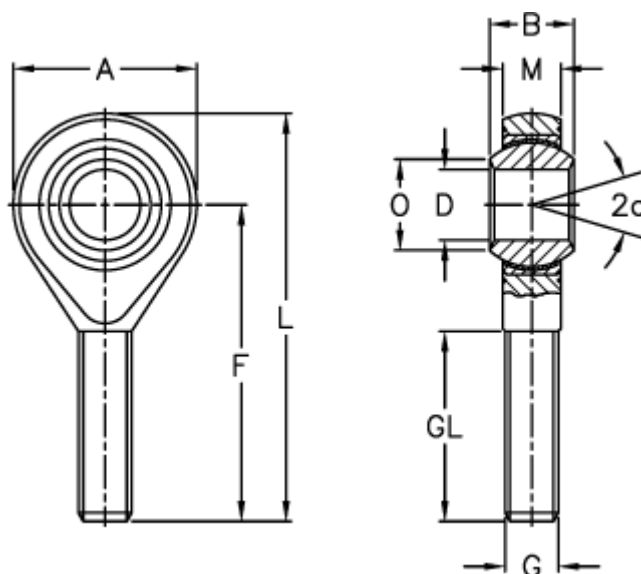

Varenummer: 03351014  
 Beskrivelse: Fluro ledhoved GAXSW 14MS

## Mål

A	= 36	L	= 78
a (grader)	= 16	M	= 13.5
B	= 19	O	= 16.8
DH7	= 14	Statisk radial belastning C0 (kN)	= 57
Dynamisk radial belastning C (kN)	= 50.5	Vægt (g)	= 129
F	= 60		
G	= M14x2		
GL	= 38		